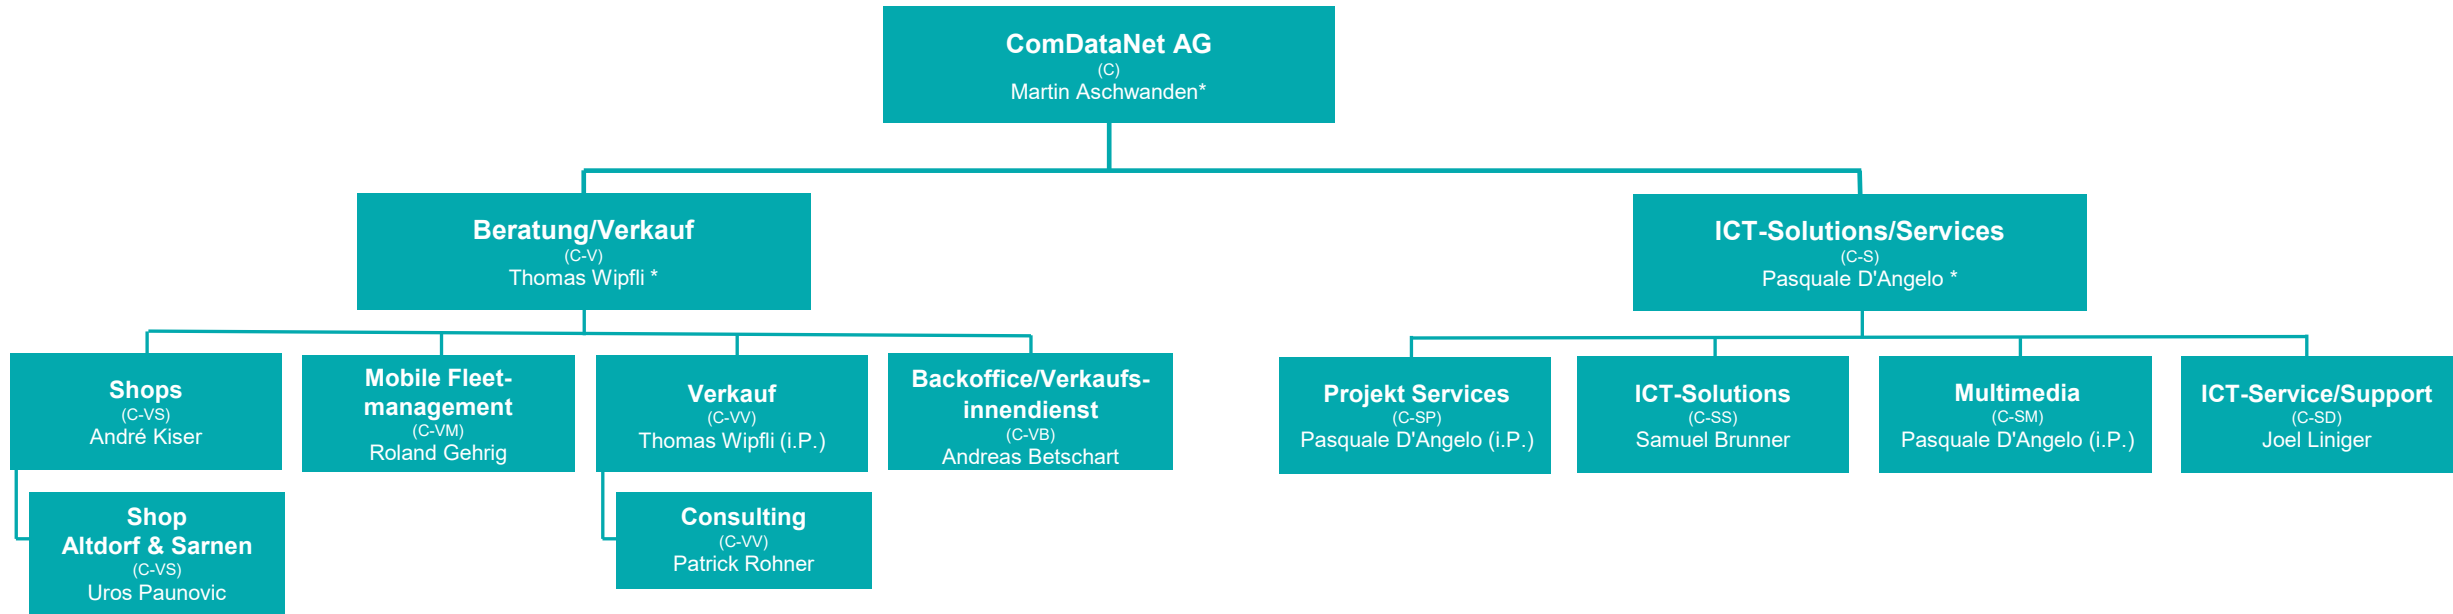

CDN Organigramm (ab 01.11.2022)

Legende

* CDN Management-Team / Führungscrew

i.P.: in Personalunion