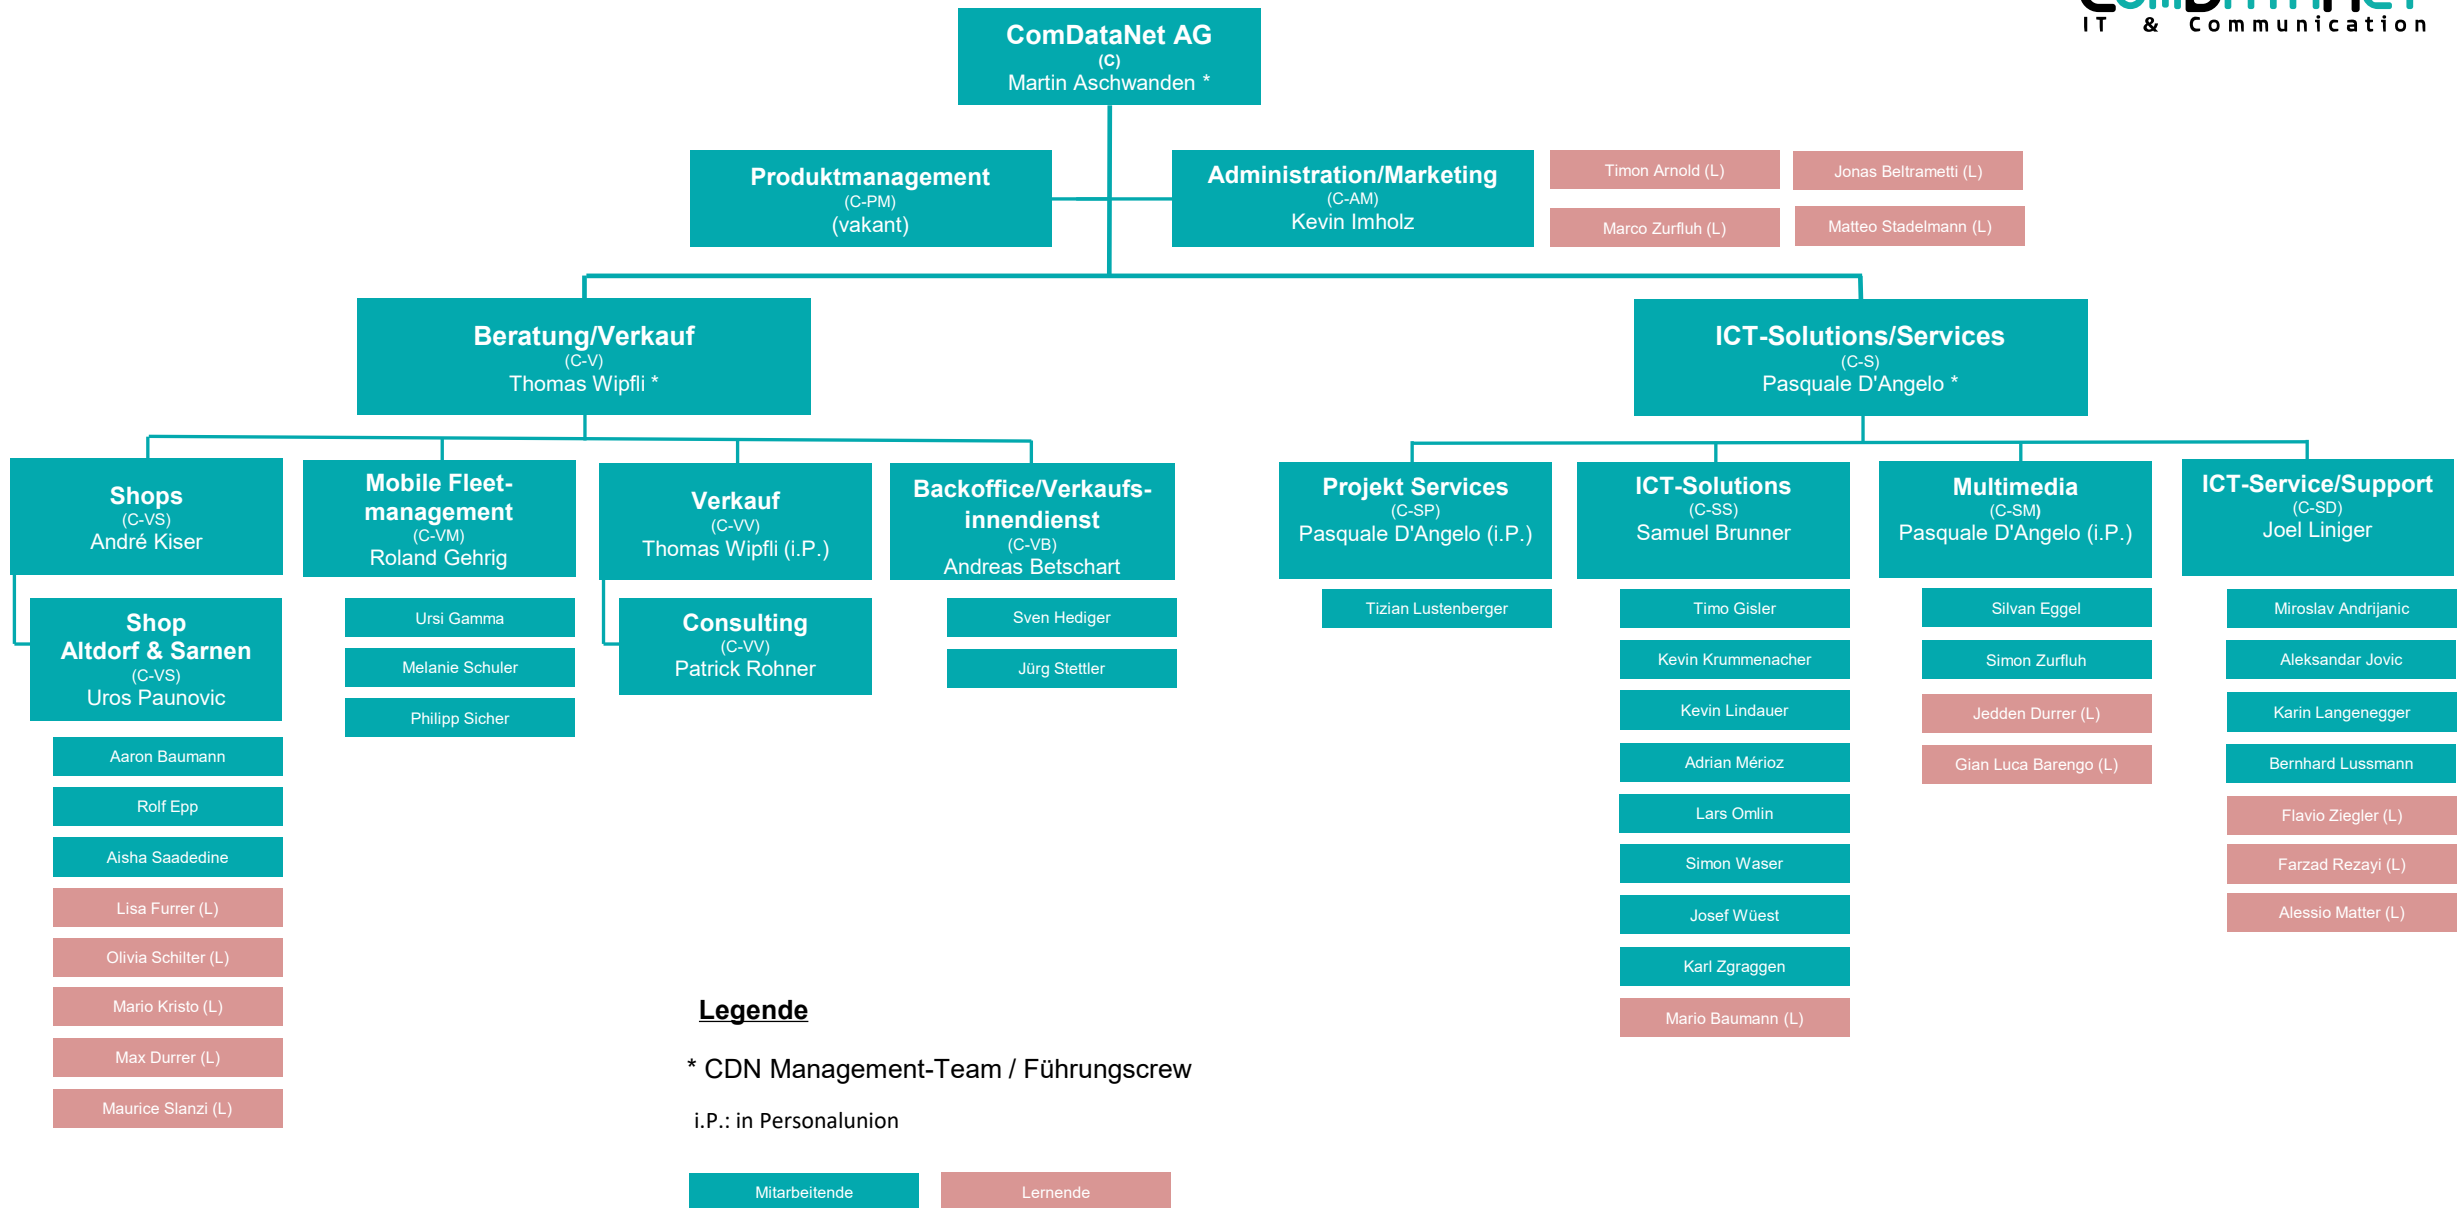

CDN Organisation 2022 inkl. Mitarbeitendenstruktur

(ab 01.09.2022)

Legende

* CDN Management-Team / Führungscrew

i.P.: in Personalunion